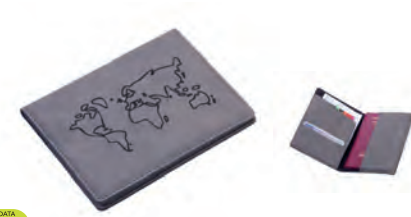

TROIKA PASS AUF! | PPH01/GB

Passport cover with fraud prevention, gray/black
Protège-passeport avec protection de lecture, gris/noire
Funda de pasaporte con protección de lectura, gris/negro
Custodia per passaporto con protezione di lettura, grigio/nero
Design: TROIKA Design Werkstatt
140 x 110 x 10 mm, 64 g

Packing Unit: 4

4 024023 165320