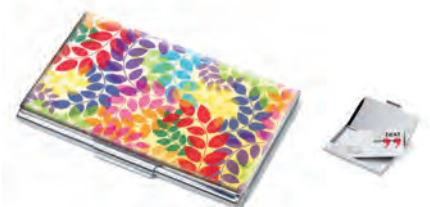

COLOURFUL LEAVES | #CDC10-A084

Business card case, multicoloured
Etui pour cartes de visite, multicolore
Estuche para tarjetas de visita, multicolor
Porta biglietti da visita, multicolore
Design: impuls4/Marlene Kerling
95 x 59 x 6 mm, 52 g

Packing Unit: 4

4 024023 469930