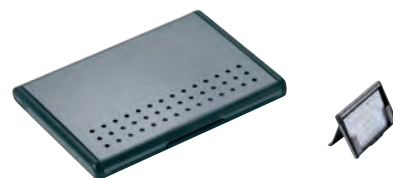

MR. SLOWHAND | CDC95/TI

Business card case, opening mechanism, grey
Etui pour cartes de visite, mécanisme d'ouverture, gris
Estuche para tarjetas de visita, mecanismo de apertura, gris
Porta biglietti da visita, meccanismo di apertura, grigio
Design: Vistapark
102 x 72 x 9 mm, 39 g

Packing Unit: 4

4 024023 034077