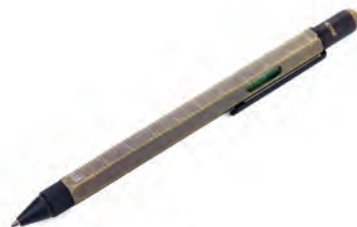

Packing Unit: 4

4 024023 164835

CONSTRUCTION GENTLEMAN | PIP20/AG

Multitasking ballpoint pen, antique gold/black  
Stylo à bille multita che, or antique/noir  
Boligrafo multitarea, oro antiguo/negro  
Penna a sfera multitasking, oro anticato/nero  
Design: TROIKA Design Werkstatt  
150 x 10 x 10 mm, 40 g