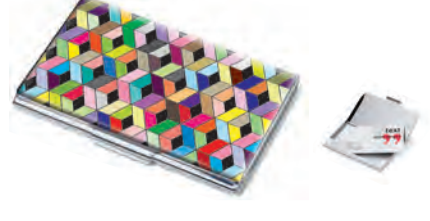

CUBUS | #CDC10-A160

Business card case, multicoloured
Etui pour cartes de visite, multicolore
Estuche para tarjetas de visita, multicolor
Porta biglietti da visita, multicolore
Design: Luca Böll
95 x 59 x 6 mm, 52 g

Packing Unit: 4

4 024023 480171