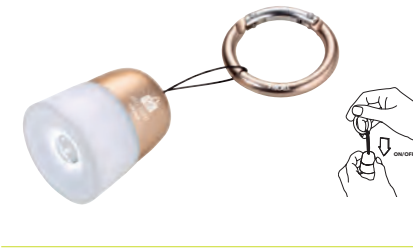

BAG LIGHT | TOR21/RG

Bag light/handbag pendant, rose-gold
Lampe de poche et bijou de sac, blush-gold
Lámpara de bolsillo/colgante del bolso, dorado rosado
Luce da borsetta e pendente per la borsa, oro rosa
Design: ding3000
72 x 35 x 35 mm, 16 g

Packing Unit: 6

4 024023 201615