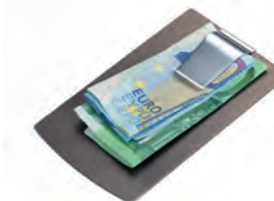

Packing Unit: 4

4 024023 036460

**CLIP IT | CDC84/TI**

Card case with clip (shiny), titanium colour  
Étui pour cartes avec clip (brillant), couleur titane  
Estuche para las tarjetas con clip (brillante), color titanio  
Porta biglietti con clip (lucido), colore titanio  
Design: Generationdesign  
103 x 62 x 1 mm, 20 g