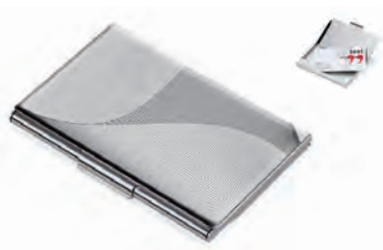

GEOMETRIC WAVES | #CDC10-A138

Business card case, black/white
Etui pour cartes de visite, noir/blanc
Estuche para tarjetas de visita, negro/blanco
Porta biglietti da visita, nero/bianco
Design: Anne Rieck
95 x 59 x 6 mm, 52 g

Packing Unit: 4

4 024023 479854