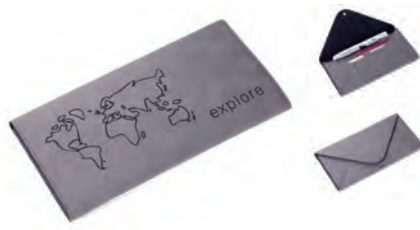

EXPLORE | TRW50/GB

Case, for documents, grey/black
Étui, pour documents, gris/noir
Estuche, para documentos, gris/negro
Portadocumenti, per documentia, grigio/nero
Design: TROIKA Design Werkstatt
253 x 129 x 20 mm, 131 g

Packing Unit: 4

4 024023 021868