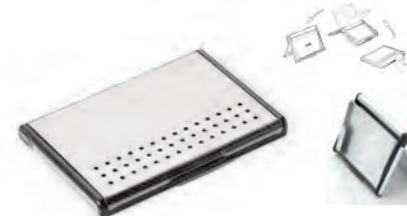

MR. SLOWHAND | CDC95/AL

Business card case, opening mechanism, silver
Etui pour cartes de visite, mécanisme d'ouverture, argent
Estuche para tarjetas de visita, mecanismo de apertura, plateado
Porta biglietti da visita, meccanismo di apertura, argento
Design: Vistapark
102 x 72 x 9 mm, 39 g

Packing Unit: 4

4 024023 033346