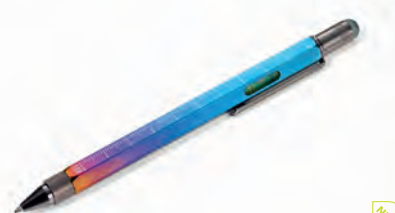

CONSTRUCTION SPECTRUM | PIP20/MC

Multitasking ballpoint pen, multicoloured
Stylo à bille multita che, multicolore
Boligrafo multitarea, multicolor
Penna a sfera multitasking, multicolore
Design: TROIKA Design Werkstatt
150 x 10 x 10 mm, 40 g

Packing Unit: 4

4 024023 165153