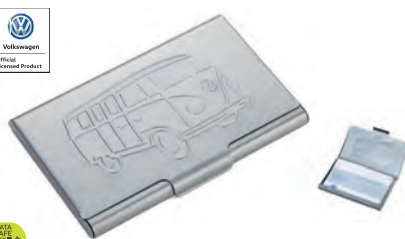

BUSINESS WORLD | CCC75/CH

Credit card case, with black PVC insert, silver
Etui pour cartes de crédit, poche en PVC (noir), argent
Estuche para las tarjetas de crédito, y PVC negro, plateado
Porta carte di credito, argento
Design: TROIKA Design Werkstatt
102 x 79 x 12 mm, 115 g

Packing Unit: 4

4 024023 035593

Official Licensed Product