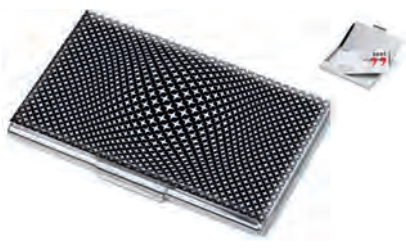

BLACK VISION | #CDC10-A161

Business card case, black/white
Etui pour cartes de visite, noir/blanc
Estuche para tarjetas de visita, negro/blanco
Porta biglietti da visita, nero/bianco
Design: Luca Böll
95 x 59 x 6 mm, 52 g

Packing Unit: 4

4 024023 480218