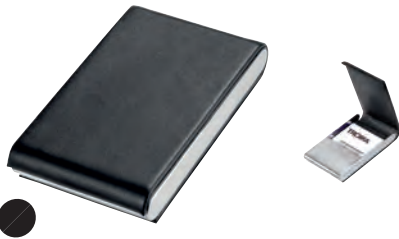

MIDNIGHT | CDC49/LE

Business card case, black
Etui pour cartes de visite, noir
Estuche para tarjetas de visita, negro
Porta biglietti da visita, nero
Design: TROIKA Design Werkstatt
105 x 62 x 18 mm, 92 g

Packing Unit: 4

4 024023 034336