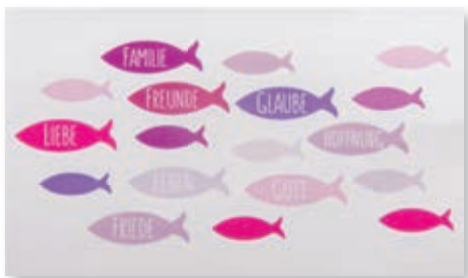

31 630 258 (5)
Wax motif Watercolor
9x16.9cm, tab-bag 1pc
pale-pink