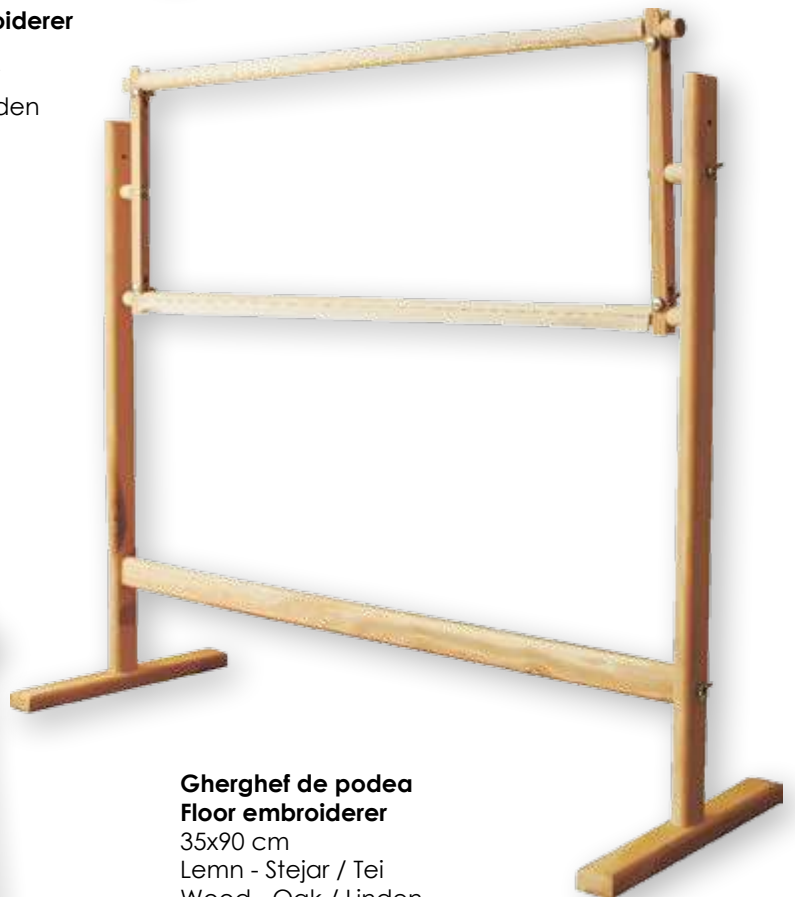

Gherghef de podea Floor embroiderer

35x90 cm
Lemn - Stejar / Tei
Wood - Oak / Linden