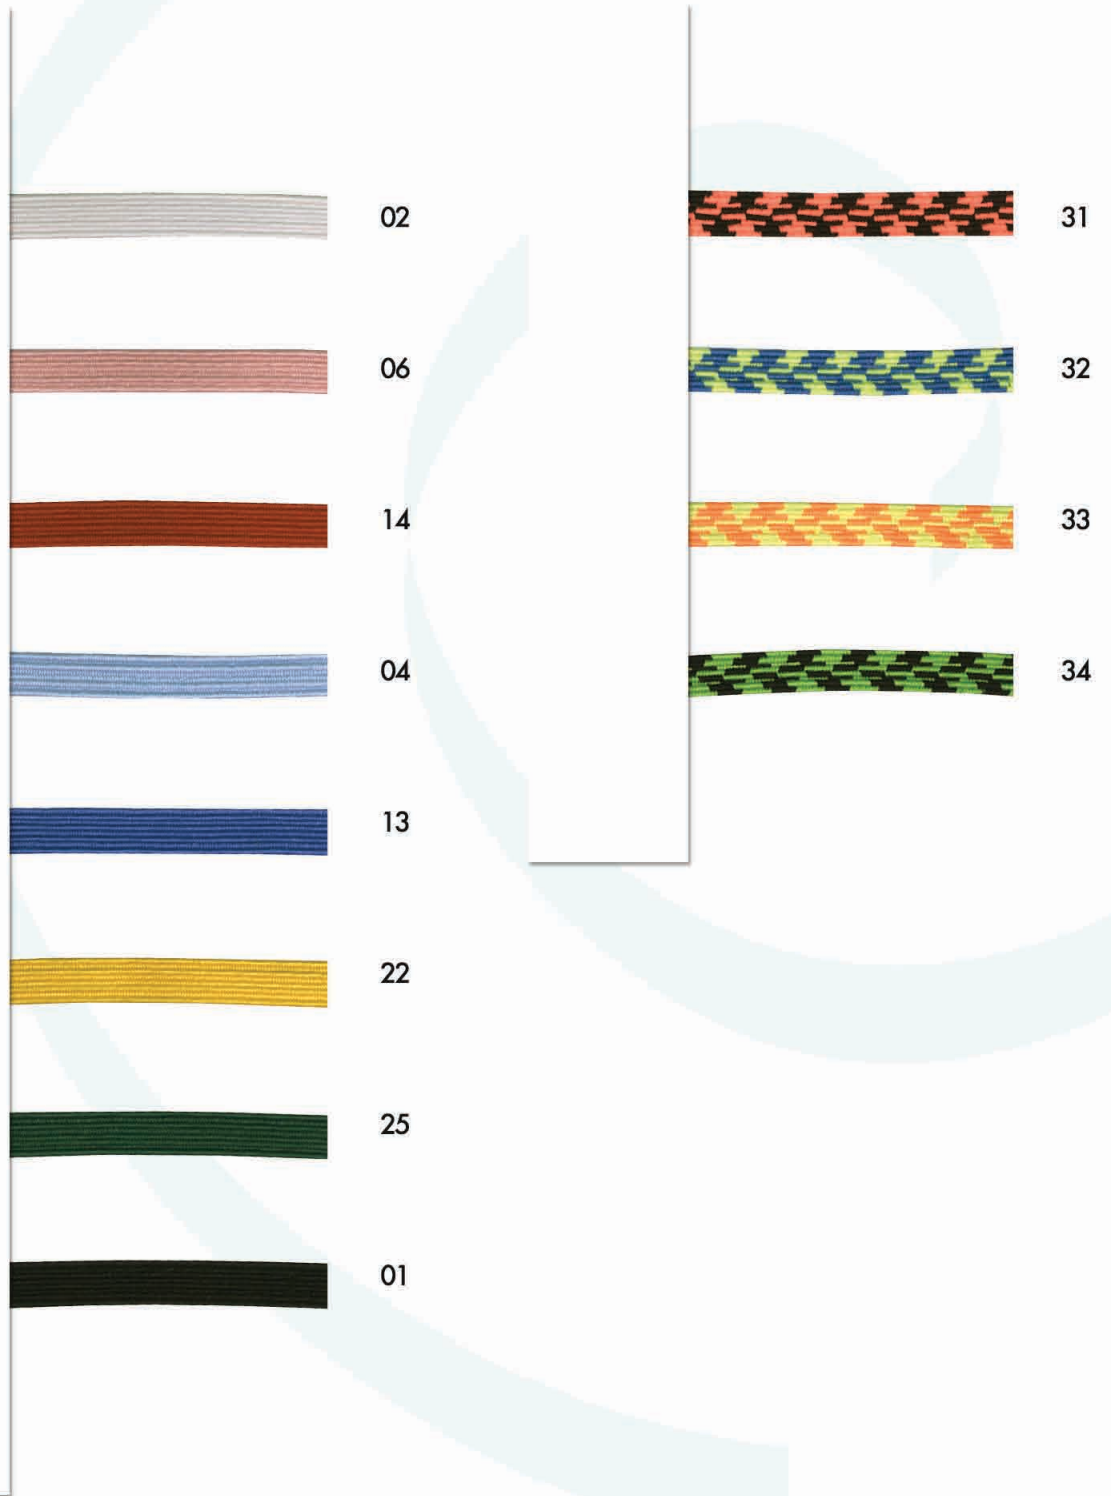

Disponibile en colores: NEGRO 01 - BLANCO 02  
 Available colours: BLACK 01 - WHITE 02

**ANCHO / WIDTH**

4g (3mm.)	6g (4mm.)	8g (6mm.)	10g (7mm.)
12g (8mm.)	14g (9mm.)	16g (10mm.)	20g (14mm.)

TRENCILLA ELÁSTICA  
 CORDED ELASTIC  
 TRESSE ELASTIQUE PLATE

**Art. 04700**

PRESENTACIÓN  
 PACKAGING

COMPOSICIÓN  
 COMPOSITION

Poliéster/Polyester 55%  
 Látex/Latex 45%

**ANCHO / WIDTH**

8g (6mm.)

SPIRAL

TRENCILLA ELÁSTICA  
CORDED ELASTIC  
TRESSE ELASTIQUE PLATE

**Art. 04700**

PRESENTACIÓN  
PACKAGING

25 m. 100 m.

COMPOSICIÓN  
COMPOSITION

Poliéster/Polyester 55%  
Látex/Latex 45%