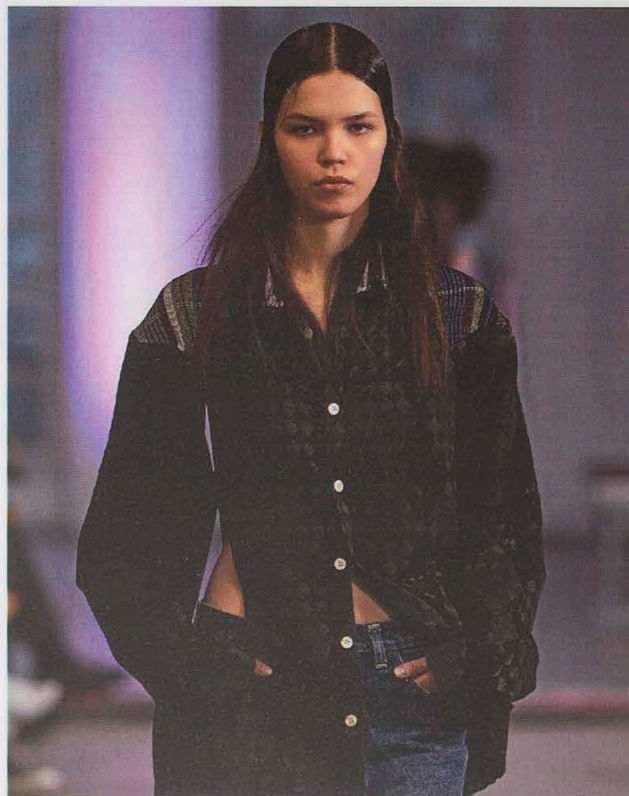

18261
Col. 1