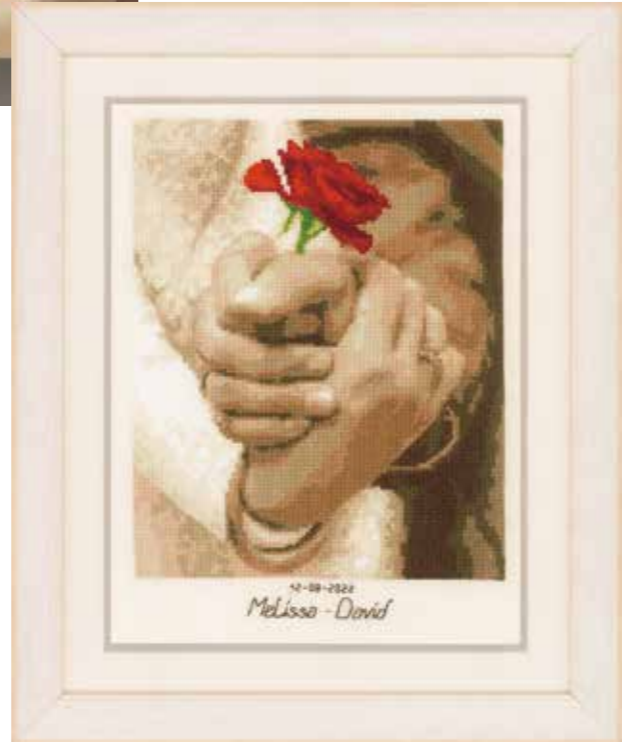

PN-0198268 *
ca. 21 x 28 cm
8,4" x 11,2"
ecru / écri
ecru / Ecri