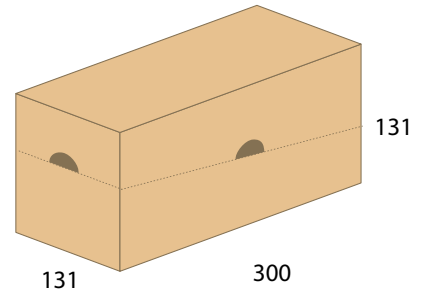

Standardowy sposób pakowania kartoników z serwetkami Cocktail 25x25 cm

Standard packaging of napkin box - Cocktail 25x25 cm

widok kartonu
display box view

12 paczek / packs

*wymiary w mm
*dimensions in mm