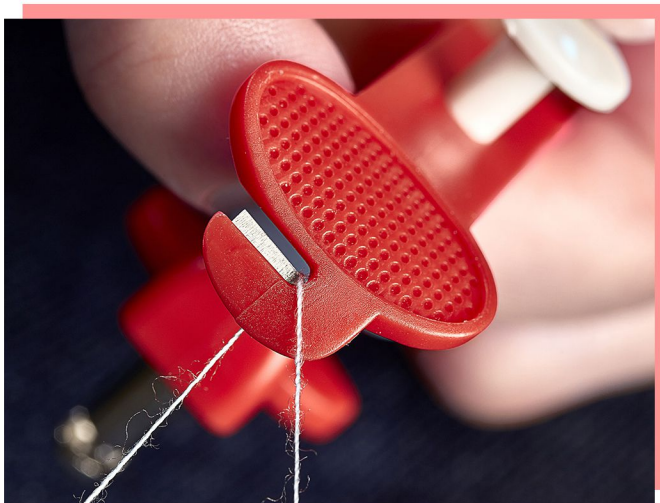

/Помощник для ручного шитья 3 в 1

ER4109

/Инструмент для работы с английскими булавками при стежке

ER310