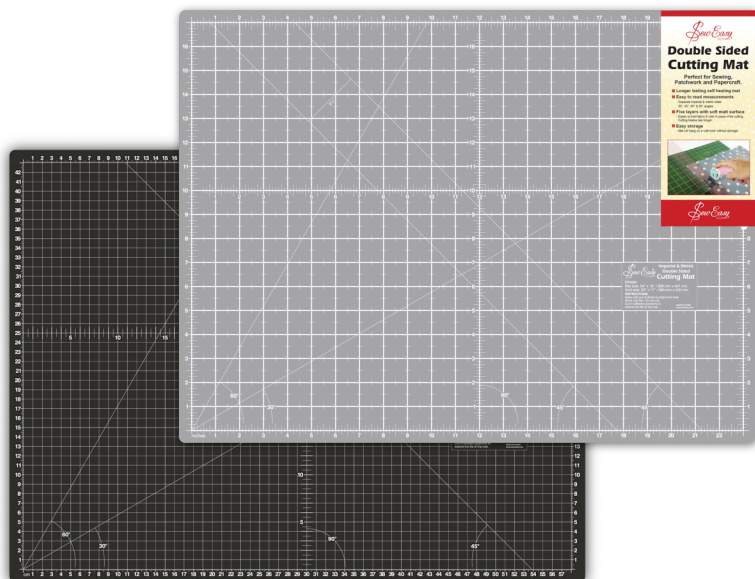

Yarn guide for two-colour knitting

Hemline

/Мат для раскройного ножа двусторонний

ER4091.GB

ER4092.GB

/Лента клеевая на бумажной основе для разметки ткани

ER394

/Пистолет для маркировки при шитье