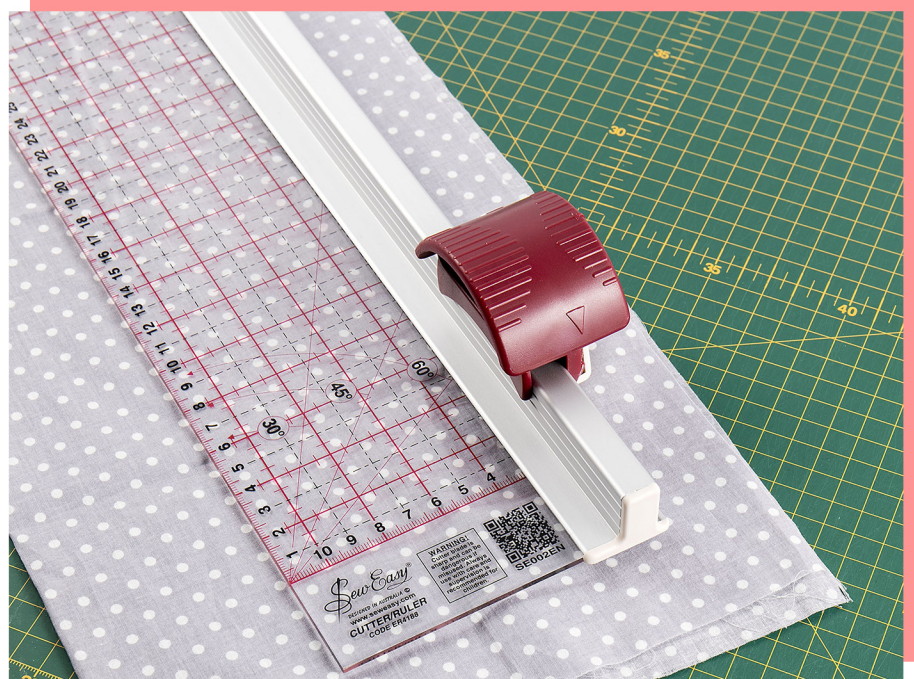

ER972

ER4188

/Линейка 11,4 x 70 см с ножом для раскроя

Sew Easy

/Паутинка клеевая на бумажной основе для аппликаций и рукоделия

N4820.L3

/Набор портновских линеек

NL4131