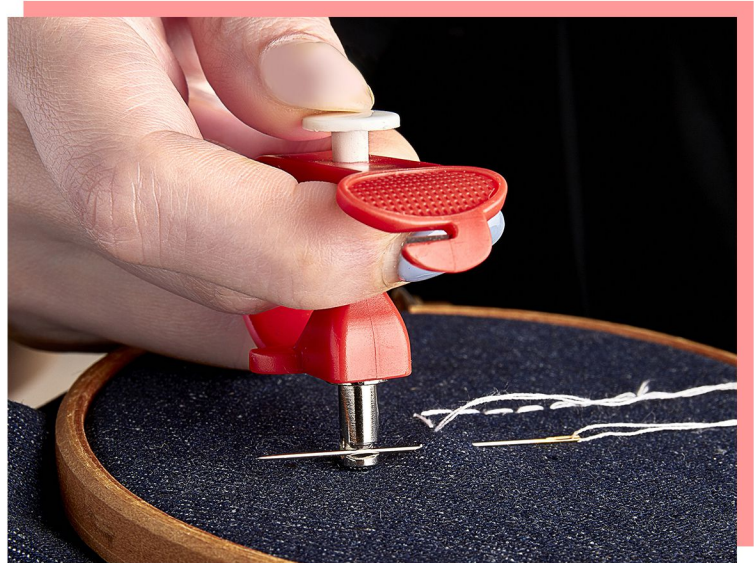

/Инструмент для работы с английскими булавками при стежке