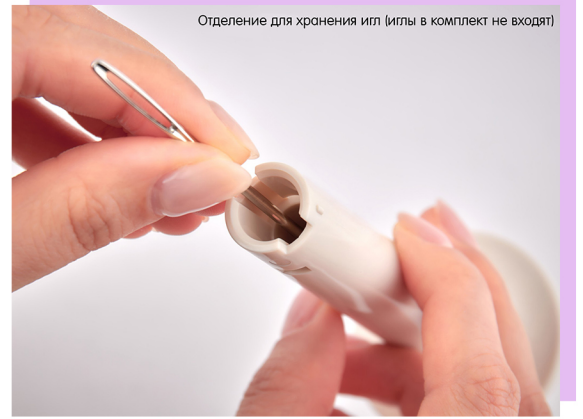

231.DB

Отделение для хранения игол (иглы в комплект не входят)

Натяните кольцо на ткань, чтобы удерживать его на месте

Иглы в комплект не входят

Hemline

2pcs
17mm,
19mm

879

Knitting Thimble