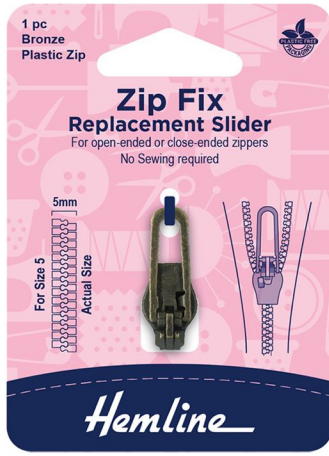

Hemline 

НОВИНКИ АВГУСТ 2022

Sew Easy

Сменные бегунки

/для пластиковых молний

167.01.NK

167.01.BR

167.01.BK