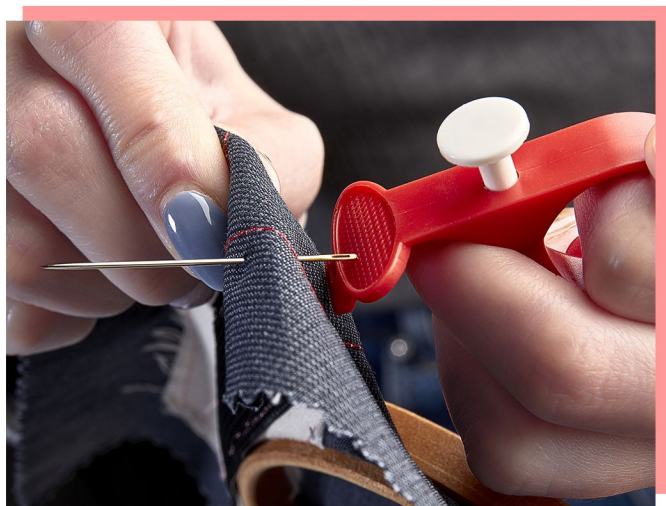

/Инструмент для работы с английскими булавками при стежке