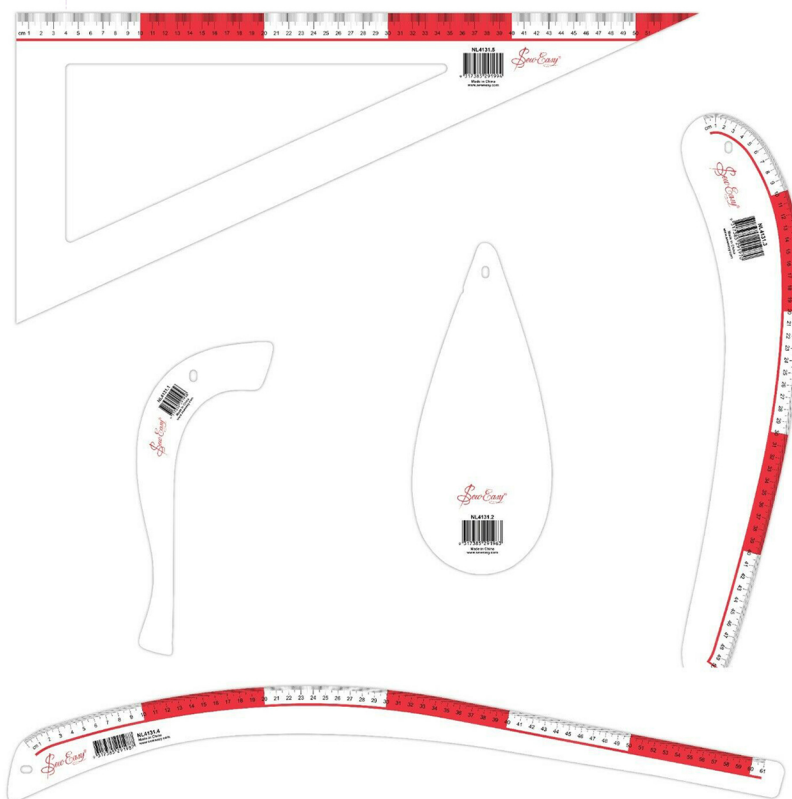

Yarn guide for two-colour knitting

Hemline

/Мат для раскройного ножа двусторонний

ER4091.GB

ER4092.GB

/Лента клеевая на бумажной основе для разметки ткани

ER394

/Пистолет для маркировки при шитье

ER4123

/Устройство для изготовления косой бейки 12 мм и 25 мм.

/Захваты для ткани

ER518.12

ER518.12

ER518.25

Sew Easy

/Набор шаблонов для припусков - шестиугольник

ER972

ER4188

/Линейка 11,4 x 70 см с ножом для раскроя

Sew Easy

/Паутинка клеевая на бумажной основе для аппликаций и рукоделия

N4820.L3

/Набор портновских линеек

NL4131

/Линейка-треугольник с углом 90*, градация в дюймах, 6 1/2" X 6 7/8"

NL4208

/Метр металлический с градацией в сантиметрах и дюймах

NL4166

Sew Easy