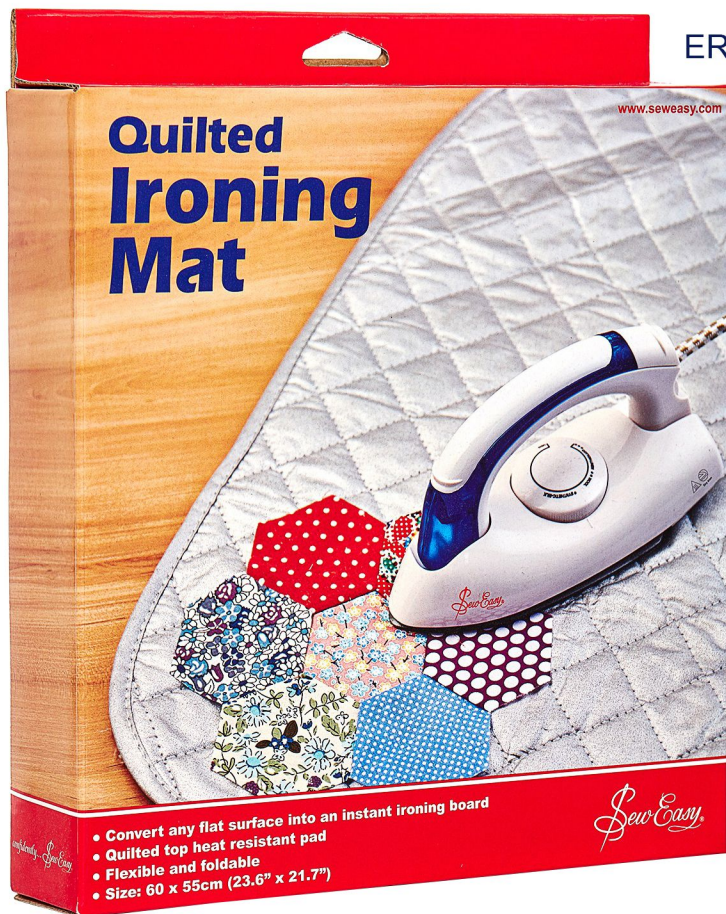

ER4109

/Инструмент для работы с английскими булавками при стежке

ER310

/Карандаш клеевой для временной фиксации ткани

ER4118

ER4118.DB

Sew Easy

/Коврик стеганный для глажения