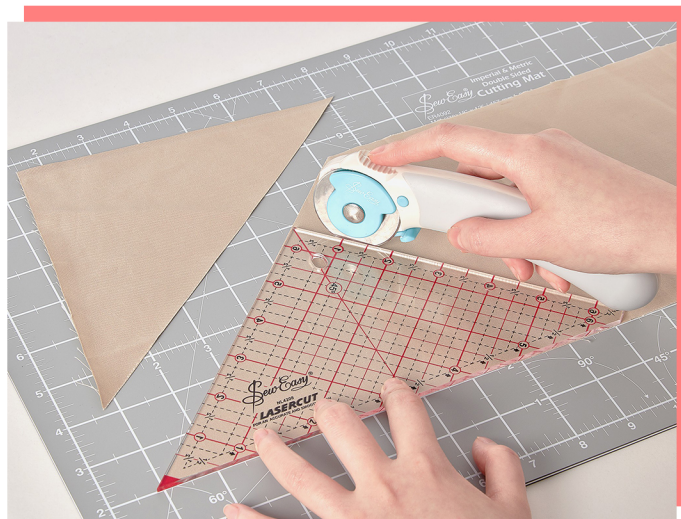

/Линейка-треугольник с углом 90*, градация в дюймах, 6 1/2" X 6 7/8"

NL4208