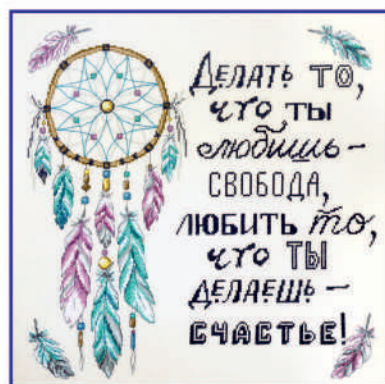

16.001.07 Ловец снов
40 x 40 см Linda 27 ст

Новинка