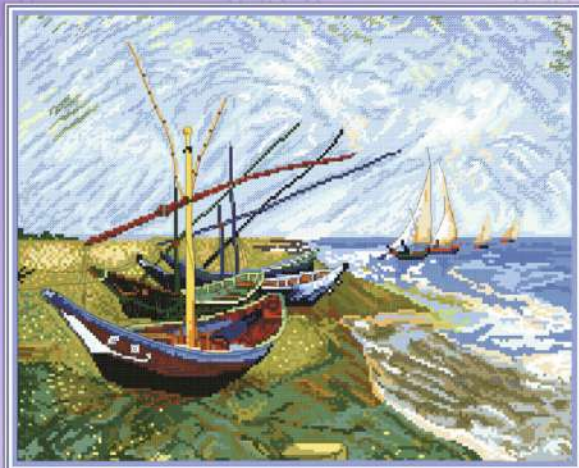

● Дополнение
к каталогу

Скоро
в продаже

Марья Искусница

по картине Пьера Огюста Ренуара
„Две читающие девочки“
Арт. 06.001.09 40x35см. Aida14

В представленном дополнении к каталогу включены дизайны, разработка которых уже ведется, и в ближайшее время эти наборы появятся в продаже компании „ГЕЛА“.

С полным ассортиментом наборов для вышивания „МАРЬИ ИСКУСНИЦЫ“ и „МАШЕНЬКИ“

Вы всегда можете ознакомиться на сайте www.gela.ru.

по картине Ван Гога
„Лодки в Сен-Мари“
Арт. 06.003.01 35x30 см. Aida14

по картине А.Котарбинского
„Стрекоза“
Арт. 06.001.08 23x45см. Aida18