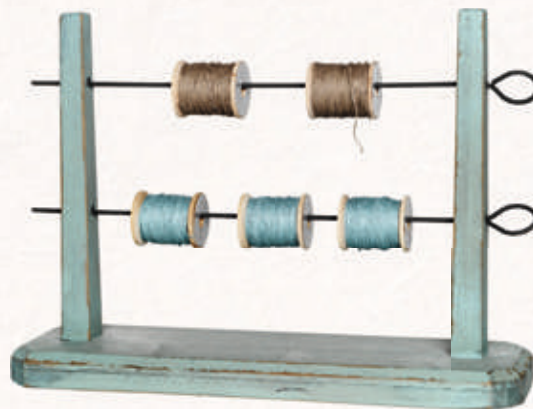

21-14 811 89

Holzbox, 2er-Set | Wooden Box, set of 2

19 x 14 x 9 cm, 23 x 18 x 10 cm,  
MA: 1 St

21-04 806 93

Bänderständer | Ribbon holder  
39 x 28 x 12 cm, MA: 1 St

21-04 808 37