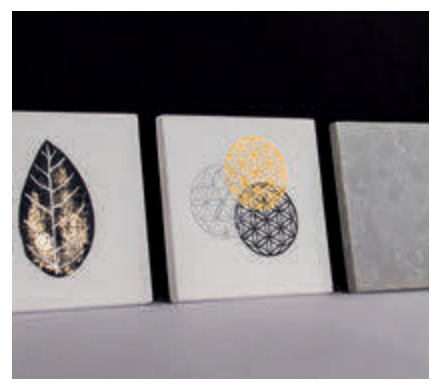

Diese wiederverwendbaren Einlegeplatten aus festem, stabilen PET dienen zum Eingießen von Reliefs in Beton oder Raysin.

- Beidseitig verwendbar (Positiv- und Negativeffekt)
- Wiederverwendbar

Anwendung:

1. Einlegeplatte in die flache Gießform einlegen
2. Gießmasse darüber gießen
3. Nach dem Trocknen die Einlegeplatte mit einer Pinzette herausheben

Exclusive
by Rayher