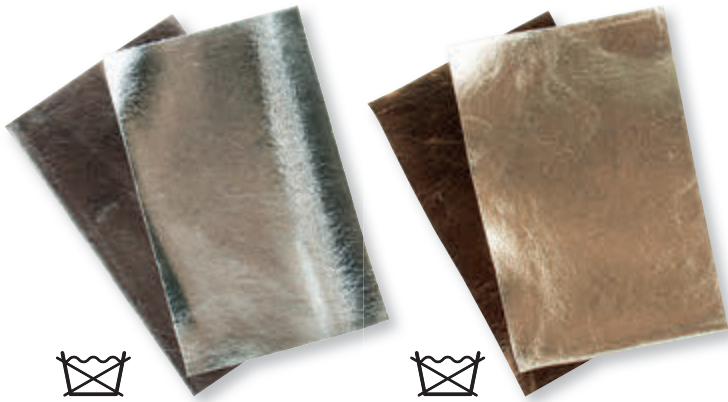

53 997 610 (10)
Metallik Kunstleder-Zu-
schnitte, 2 Farben
 9,5x15cm, 275g/m2, SB-Btl
 2Stück
 silber/silver shadow

53 997 617 (10)
Metallik Kunstleder-Zu-
schnitte, 2 Farben
 9,5x15cm, 275g/m2, SB-Btl
 2Stück
 gold/mocca