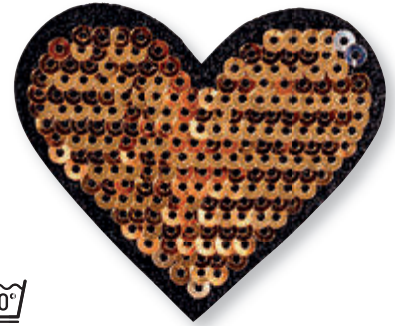

30°

29 186 000 (4)
Holzstempelset Basic, 2,2-3,7cm ø
 Beutel 6Stück

62 877 505 (6)
Holz-Magnethalter zum Hängen, FSCMixCred
 30x2x0,7cm, SB-Btl 1Set
 natur

- Haftkraft: bis ca. 700 g
 - Material: Neodymmagnet

53 968 000 (10)
Patch "Ice Cream"
3,5x7,5cm, zum Aufbügeln, SB-Btl. 1Stück
70% Polyester, 30% Viskose

53 969 000 (10)
Patch "Flamingo"
4,5x7,5cm, zum Aufbügeln, SB-Btl. 1Stück
70% Polyester, 30% Viskose