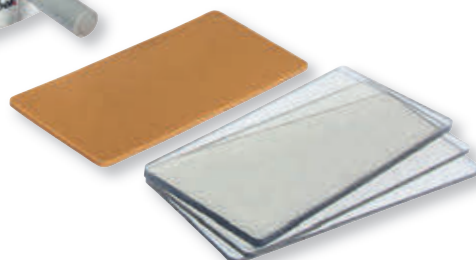

Mini-Stanz- und Prägemaschine

Die handliche Größe garantiert volle Flexibilität: Extrem leicht und kompakt zu transportieren; dadurch ist die Maschine auch im Urlaub und auf Reisen die perfekte Begleitung!

- Für alle gängigen Schablonengrößen bis ca. 7,5 cm x 16,5 cm
- Tragbar, kompakt, einfach in der Anwendung
- Alle Zahnräder aus Metall
- Antirutschfüße für stabilen Halt
- Das Set enthält:
  - 2x Schneideplatte (75 x 165 x 3 mm)
  - 1x Schneideplatte (75 x 165 x 5 mm)
  - 1x Prägematte (75 x 165 x 3 mm)

60 999 000 (2)
Mini Stanz- und Prägemaschine "To Go"
19x9,5x13cm, inkl. 4 Platten