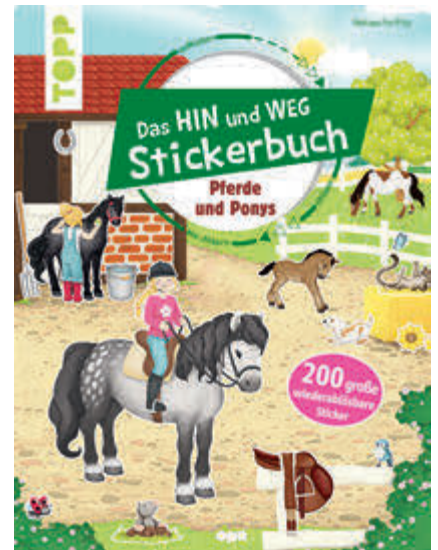

77 730 000 (1)
Stickerbuch "Pferde und Ponys"
nur in deutscher Sprache