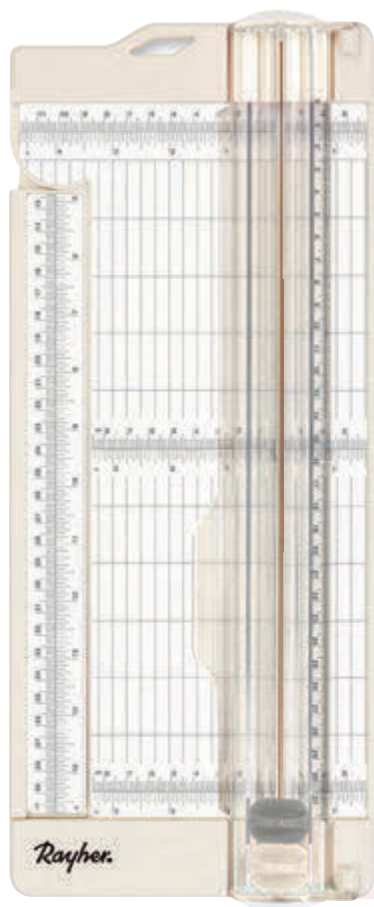

- Transparente Führungsschiene (cm) zum Schneiden und Falzen
- Schneidet bis zu 5 Blatt Papier (80 g/m²)
- Ausklappbares Lineal: Akkurates Platzieren von Papier bis zu 43,5 cm x 30,5 cm
- Bemaßung des Lineals in inch (1/4 inch) und cm (mm)
- Nahezu lückenloser Übergang zwischen Schneideplatte und Lineal
- Hängevorrichtung: Platzsparende Aufbewahrung
- Passende Rayher-Ersatzklingen: Art.-Nr.: 50 047 000 oder 50 048 000

50 046 000 (4)
Papierschneide- und Falzmaschine
Schnittlänge 30,5cm, SB-Blister 1Stück

50 047 000 (6)
Klingen-Set, 2-teilig, Schneiden+Falzen
SB-Blister 2Stück

- Ersatzklingen passend zur Papierschneide- und Falzmaschine (Art.-Nr.: 50 046 000)
- 1x Schneideklinge für geraden Schnitt
- 1x Falzklinge
- Klare Differenzierung durch Farb- kennzeichnung möglich

50 048 000 (6)
Klingen-Set, 2-teilig, Schneiden
SB-Blister 2Stück

- Ersatzklingen passend zur Papierschneide- und Falzmaschine (Art.-Nr.: 50 046 000)
- 2x Schneideklingen für geraden Schnitt