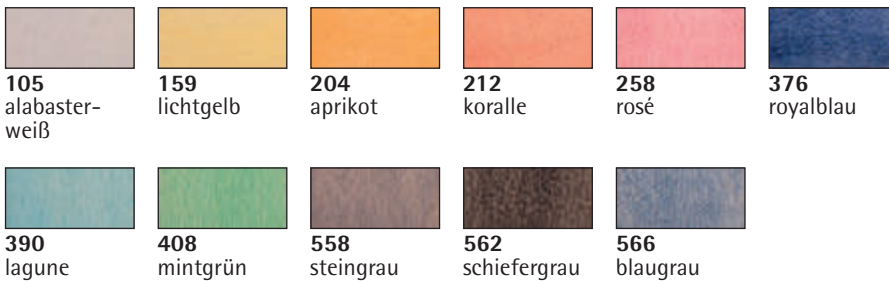

LASUR

DecoArt®

35 023 (6)
Lasur
 Flasche 59ml
 Farben siehe Farbauswahl

Farbauswahl
 35 023 ..

 
 37 079 000 (5)
Pinsetset Lasur
 sortiert, SB-Btl 2Stück

Inhalt: je 1 Synthetik-Breitpinsel
 flach Gr. 15 mm und Gr. 40 mm
 - Weiche Pinselhaarstrukturen
 ermöglichen einen gleichmäßigen,
 flächigen Farbauftrag von Lasuren
 auf Wasserbasis
 - Gute Formbeständigkeit und
 Farbspeicherkapazität