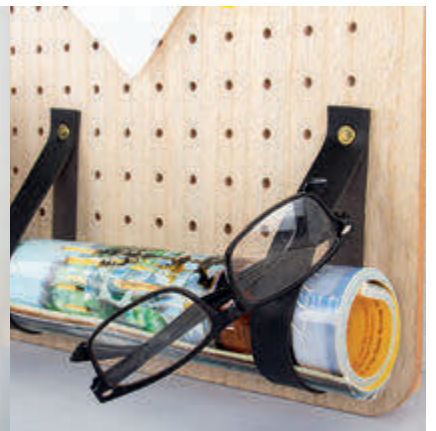

83 035 576 (6)

Die Töpfe können sowohl auf die Pin & Peg-Regalböden gestellt, als auch in die große (Art.-Nr. 25 183 616) bzw. kleine (Art.-Nr. 25 184 616) Metall-Halterung gesteckt werden.