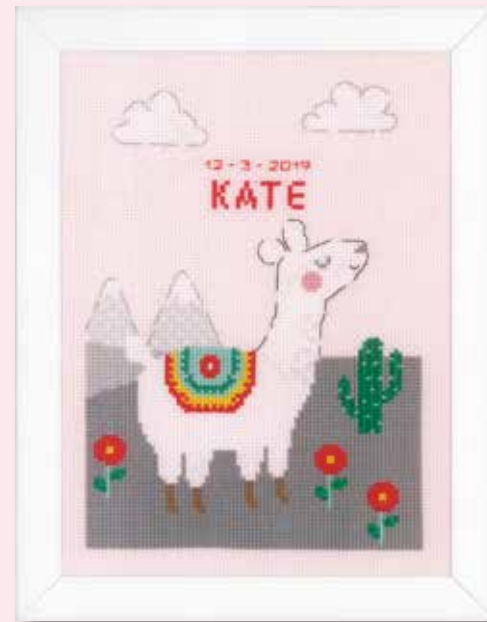

PN-0178413 *

ca. 19 x 19 cm - 7,6" x 7,6"
blauw / bleu / blue / Blau

... with yarn for the edge ...

PN-0178725

PN-0178408 *

ca. 18 x 24 cm - 7,2" x 9,6"
roos / rose / pink / Rose

PN-0171941

PN-0171625