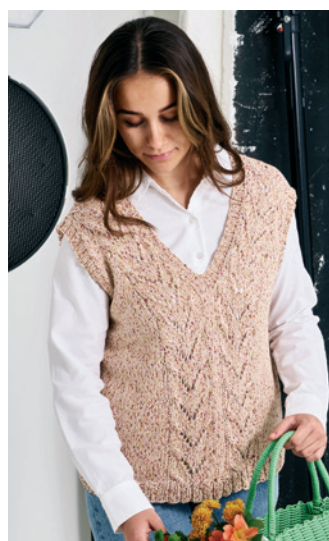

Viola

by PERMIN

100% bomuld/bomull
50g = ca. 105m

19 m x 28 p/v
på p./st. 4½
= 10 x 10 cm

889225

CARL J PERMIN A/S
Tel: +45 36721200 • permin@permin.dk

CARL PERMIN AB
Tel: 033 127710 • sverige@permin.dk

CARL PERMIN A/S
Tel: 23163530 • norge@permin.dk

CARL J PERMIN A/S Deutschland
Tel: 0461 4902054 • permin@permin.dk

by PERMIN