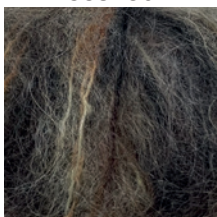

Bella Color

by PERMIN

75 % kid mohair, 20 % uld/ull
& 5% polyamid
50g = ca. 145 m

14 m x 22 p/v
på p./st. 6
= 10 x 10 cm

883150

883151

883152

883153

883154

883156

883157

883159

883160

883163

883164

883165

883166

883167

883168

883169

883170

883171

883172

883173

883174

883175

883176

883177

883178

883179

883180

883181

883182

883183

883184

883185

883186

883187

CARL J PERMIN A/S
Tel: +45 36721200 • permin@permin.dk

CARL PERMIN AB
Tel: 033 127710 • sverige@permin.dk

CARL PERMIN A/S
Tel: 23163530 • norge@permin.dk

CARL J PERMIN A/S Deutschland
Tel: 0461 4902054 • permin@permin.dk

by PERMIN