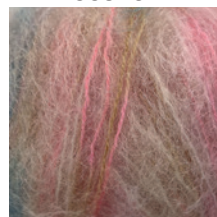

Bella Color

by PERMIN

75 % kid mohair, 20 % uld/ull
& 5% polyamid
50g = ca. 145 m

14 m x 22 p/v
på p./st. 6
= 10 x 10 cm

883150

883151

883152

883153

883154

883156

883157

883159

883160

883163

883164

883165

883166

883167

883168

883169

883170

883171

883172

883173

883174

883175

883176

883177

883178

883179

883180

883181

883182

883183

883184

883185

883186

883187

CARL J PERMIN A/S
Tel: +45 36721200 • permin@permin.dk

CARL PERMIN AB
Tel: 033 127710 • sverige@permin.dk

CARL PERMIN A/S
Tel: 23163530 • norge@permin.dk

CARL J PERMIN A/S Deutschland
Tel: 0461 4902054 • permin@permin.dk

by PERMIN