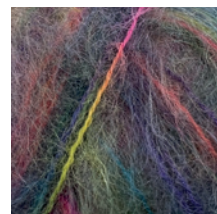

# Bella Color

by PERMIN

75 % kid mohair, 20 % uld/ull  
& 5% polyamid  
50g = ca. 145 m

14 m x 22 p/v  
på p./st. 6  
= 10 x 10 cm

883150

883151

883152

883153