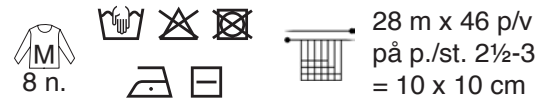

# HANNAH

by PERMIN

50% merino uld/ull, 30% silke  
& 20% cashmere  
25g = ca. 275m

880101

880102

880103

880104

880105