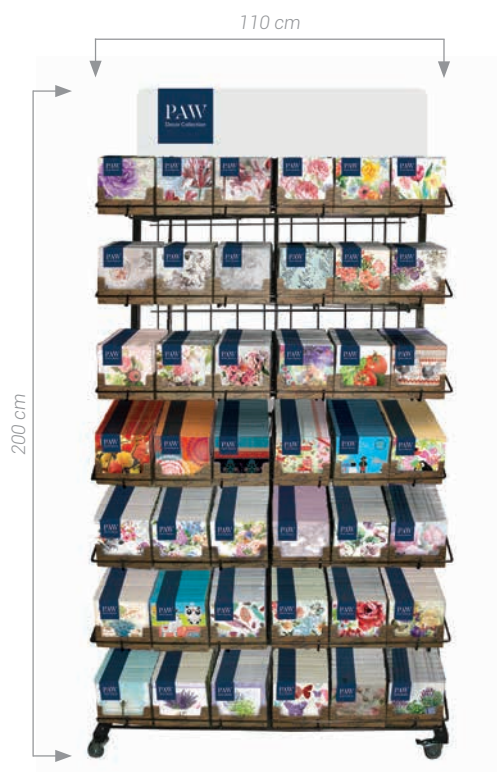

UMM103210

NAPKINS SPINNER - LUNCH BIG
STOJAK OBROTOWY - LUNCH BIG

(W) 67 x (H) 180 cm

Suggested quantity:
288 packs of napkins lunch

Sugerowane ilości:
288 paczek serwetek lunch

UMM104210

Napkins spinner - Mix Big
Stojak obrotowy - Mix Big

(W) 67 x (H) 180 cm

Suggested quantity:
160 pack of napkins lunch
40 packs of napkins cocktail
40 packs of napkins round
32 packs of napkins snack

Sugerowane ilości:
160 paczek serwetek lunch
40 paczek serwetek cocktail
40 paczek serwetek round
32 paczki serwetek snack

MOP000059

DISPLAY - SMALL
STOJAK KARTONOWY - SMALL

(W) 38 x (H) 130 cm

UMM200820

UMM200820

GRIDWALL - LUNCH
STOJAK KRATKA JEDNOSTRONNY - LUNCH

(W) 110 x (H) 200 cm

Suggested quantity:
504 packs of napkins lunch

Sugerowane ilości:
504 paczek serwetek lunch

MOP000072

DISPLAY - BIG
STOJAK KARTONOWY - BIG

(W) 60 x (H) 185 cm