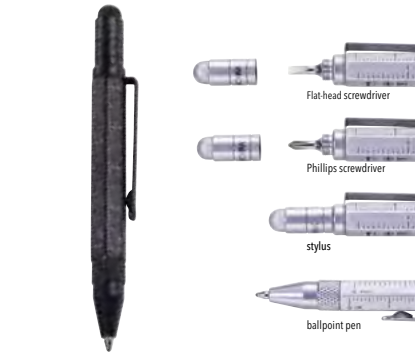

4 024023 167096

Packing Unit: 4

CONSTRUCTION LILIPUT | PIP25/BG
Multitasking ballpoint pen (small)
Stylo à bille multitâche (petit)
Bolígrafo multitarea (pequeño)
Penna a sfera multitasking (piccolo)

4 024023 167133