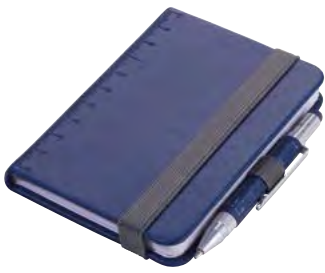

LILIPAD+LILIPUT | NPP25/DB
Notepad DIN A7 incl. ballpoint pen
Bloc-notes DIN A7 incl. stylo à bille
Bloc de notas DIN A7 incl. Bolígrafo
Blocco per appunti DIN A7 incl. penna a sfera

4 024023 140488

Packing Unit: 4