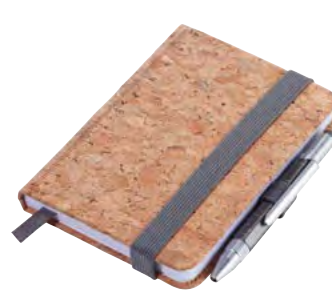

LILIPAD+LILIPUT CORK | NPP25/CK

Notepad DIN A7 incl. ballpoint pen
Bloc-notes DIN A7 incl. stylo à bille
Bloc de notas DIN A7 incl. Bolígrafo
Blocco per appunti DIN A7 incl. penna a sfera

Packing Unit: 4

4 024023 140693