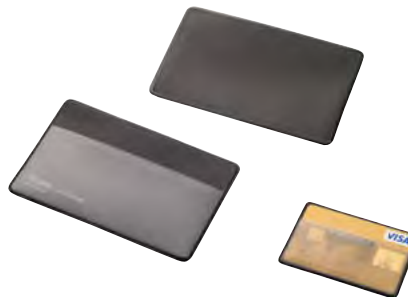

Packing Unit: 4

4 024024 460974

GEOMETRIC WAVES | #CDC10-A138
Business card case
Etui pour cartes de visite
Estuche para tarjetas de visita
Porta biglietti da visita

Packing Unit: 4

4 024023 479854

CardSaver® | CAS01/BK
Protective case, for 1 credit card
Housse de protection, pour 1 carte de crédit
Funda protectora, para 1 tarjeta de crédito
Custodia protettiva, per 1 carta di credito