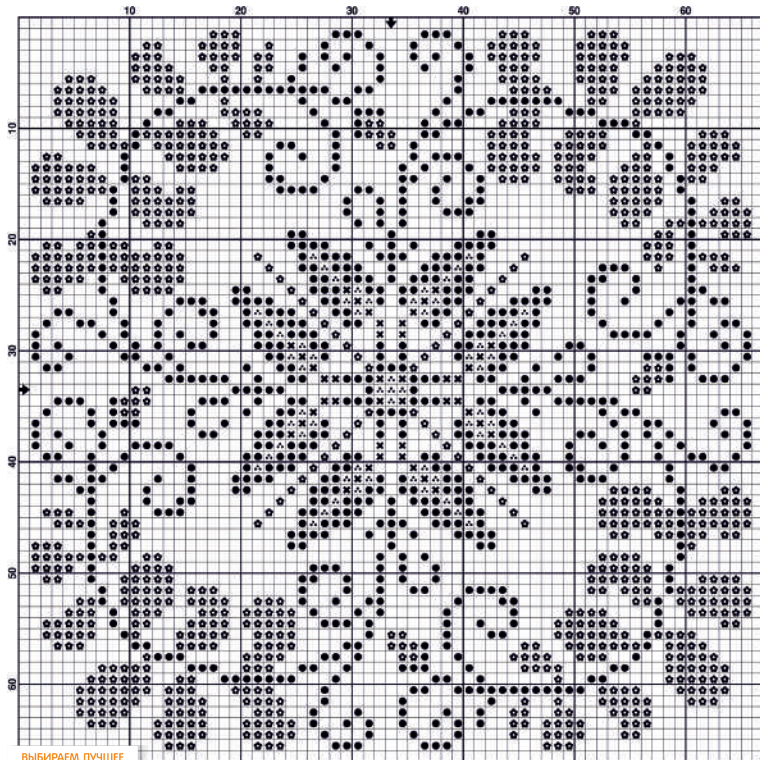

ВЫБИРАЕМ ЛУЧШЕЕ

gela.ru

Marya  
ISKUSNITSA  
CROSS STITCH KITS

*Моздравляю!*

Бесплатная схема для вышивания. Используйте любые 4 цвета мулине *Finca*

## Почтовая карточка Post Card

место  
для  
марки

ВЫБИРАЕМ ЛУЧШЕ

На фото набор для вышивания ТМ «Марья Искусница»  
«Русская баня» (арт. 11.002.10)

*Вот почему!  
красота!*

Бесплатная схема для вышивания. Используйте любые 4 цвета мулине *Finca*

## Почтовая карточка Post Card

место  
для  
марки

ВЫБИРАЕМ ЛУЧШЕ

На фото набор для вышивания ТМ «Марья Искусница»  
«Цветущий шиповник» (арт. 06.002.47)

## Почтовая карточка Post Card

место  
для  
марки

ВЫБИРАЕМ ЛУЧШЕ

На фото набор для вышивания ТМ «Марья Искусница»  
«Зимний напиток» (арт. 22.001.03)