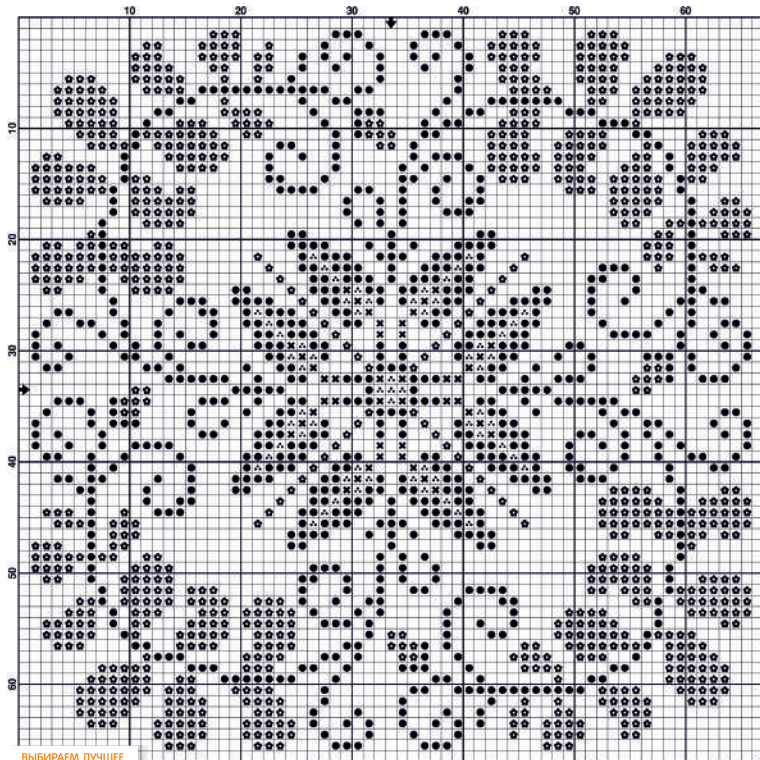

## Почтовая карточка Post Card

место  
для  
марки

ВЫБИРАЕМ ЛУЧШЕ

На фото набор для вышивания ТМ «Марья Искусница»  
«Русская баня» (арт. 11.002.10)

*Вот почему!  
красота!*

Бесплатная схема для вышивания. Используйте любые 4 цвета мулине *Finca*

## Почтовая карточка Post Card

место  
для  
марки

ВЫБИРАЕМ ЛУЧШЕ

На фото набор для вышивания ТМ «Марья Искусница»  
«Цветущий шиповник» (арт. 06.002.47)

# БОМОНУЧНЫЕ КРАСОТЫ

Бесплатная схема для вышивания. Используйте любые 4 цвета мулине *Finca*