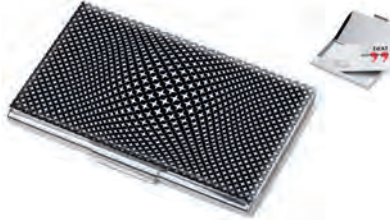

BLACK VISION | #CDC10-A161

Business card case, black/white
Etui pour cartes de visite, noir/blanc
Estuche para tarjetas de visita, negro/blanco
Porta biglietti da visita, nero/bianco
Design: Luca Böll
95 x 59 x 6 mm, 52 g

Packing Unit: 4

4 024023 480218