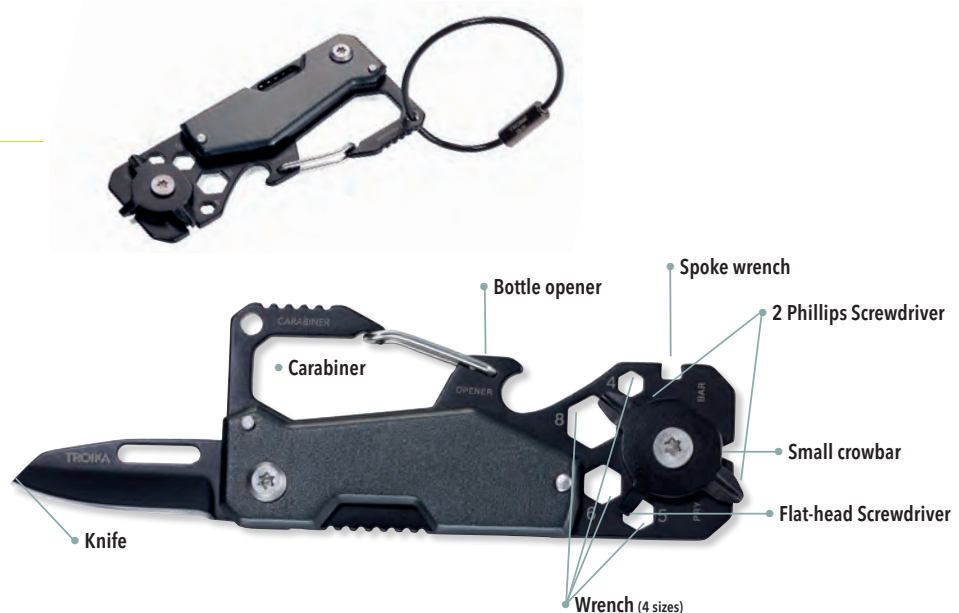

TOOLINATOR

KTL25/TI

Mini tool, with 10 functions, black/titanium colour
Mini-outil, à 10 fonctions, noir/couleur titane
Miniherramienta, con 10 funciones, negro/color titanio
Mini strumento, con 10 funzioni, nero/colore titanio
Design: TROIKA Design Werkstatt
85 x 39 x 8 mm, 56 g
Packing Unit: 6

see further colours on page number 33