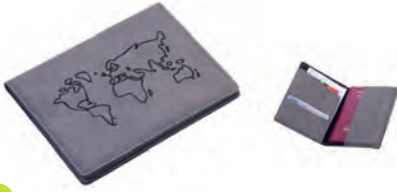

TROIKA PASS AUF! | PPH01/GB

Passport cover with fraud prevention, gray/black
Protège-passeport avec un film de protection de lecture, gris/noire
Funda de pasaporte con protección de lectura, gris/negro
Custodia per passaporto con protezione di lettura, grigio/nero
Design: TROIKA Design Werkstatt
140 x 110 x 10 mm, 64 g

Packing Unit: 4