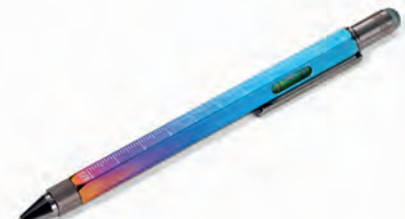

CONSTRUCTION SPECTRUM | PIP20/MC
Multitasking ballpoint pen, multicoloured
Stylo à bille multita che, multicolore
Boligrafo multitarea, multicolor
Penna a sfera multitasking, multicolore
Design: TROIKA Design Werkstatt
150 x 10 x 10 mm, 40 g

4 024023 165153

Packing Unit: 4