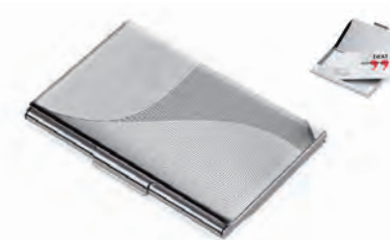

GEOMETRIC WAVES | #CDC10-A138

Business card case, black/white
Etui pour cartes de visite, noir/blanc
Estuche para tarjetas de visita, negro/blanco
Porta biglietti da visita, nero/bianco
Design: Anne Rieck
95 x 59 x 6 mm, 52 g

Packing Unit: 4

4 024023 479854