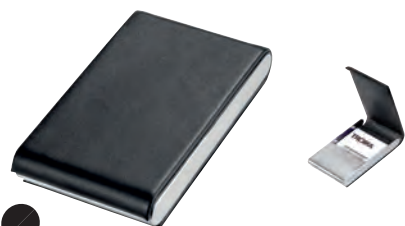

MIDNIGHT | CDC49/LE

Business card case, black
Etui pour cartes de visite, noir
Estuche para tarjetas de visita, negro
Porta biglietti da visita, nero
Design: TROIKA Design Werkstatt
105 x 62 x 18 mm, 92 g

Packing Unit: 4

4 024023 034336