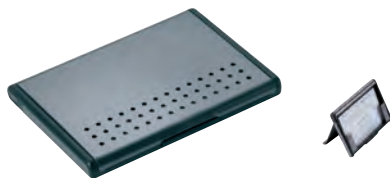

MR. SLOWHAND | CDC95/TI

Business card case, opening mechanism, grey
Étui pour cartes de visite, mécanisme d'ouverture, gris
Estuche para tarjetas de visita, mecanismo de apertura, gris
Porta biglietti da visita, meccanismo di apertura, grigio
Design: Vistapark
102 x 72 x 9 mm, 39 g

Packing Unit: 4

4 024023 034077