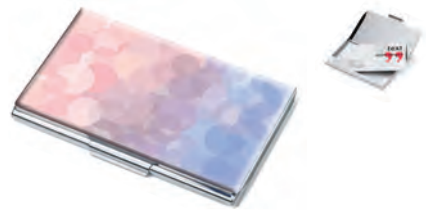

SERENITY ROSE | #CDC10-A166

Business card case, multicoloured
Etui pour cartes de visite, multicolore
Estuche para tarjetas de visita, multicolor
Porta biglietti da visita, multicolore
Design: Anne Rieck
95 x 59 x 6 mm, 52 g

Packing Unit: 4

4 024023 480324