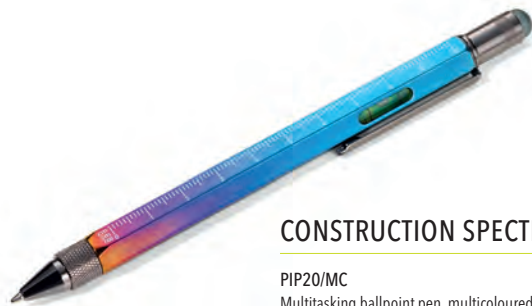

Instructional video

CONSTRUCTION SPECTRUM

PIP20/MC
Multitasking ballpoint pen, multicoloured
Stylo à bille multitâche, multicolore
Bolígrafo multitarea, multicolor
Penna a sfera multitasking, multicolore
Design: TROIKA Design Werkstatt
150 x 10 x 10 mm, 40 g
Packing Unit: 4