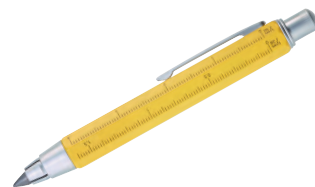

ZIMMERMANN 5,6 | PEN56/YE

Carpenter's pencil, yellow
Crayon de charpentier, jaune
Lápiz de carpintero, amarillo
Matita da carpentiere, giallo
Design: TROIKA Design Werkstatt
122 x 13 x 15 mm, 48 g

Packing Unit: 4