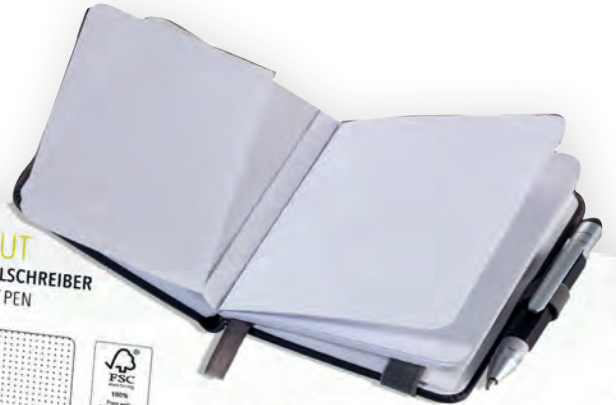

TROIKA® LILIPAD+LILIPUT NOTIZBLOCK UND KUGELSCHREIBER NOTEPAD AND BALLPOINT PEN

- Notizblock DIN A7
- Multitasking Kugelschreiber (Schwarz Mine)
- Stoffband Verschluss
- Selbstkleber
- Leseleitschiene
- gestrichelte Linien (10 mm)
- FSC zertifiziertes Papier
- 128 perforierte Seiten
- Punktraster
- Pack für Bulge

Punktraster / dot matrix