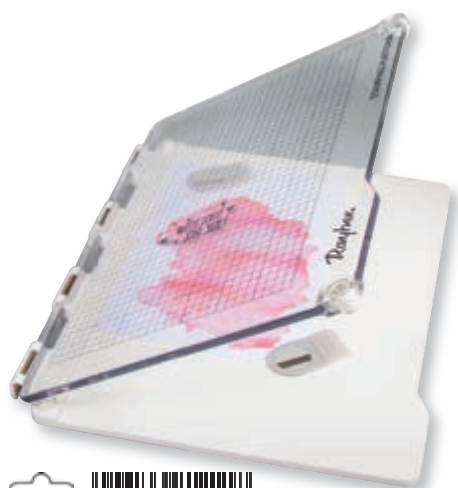

29 210 000 (3)
Stamping platform A5
tab-box 1pc