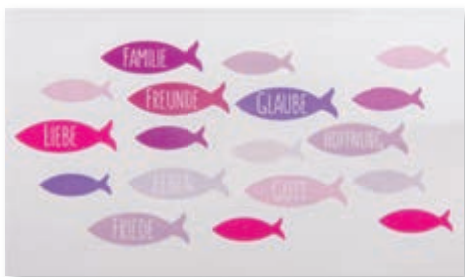

31 630 258 (5)
Wax motif Watercolor
9x16.9cm, tab-bag 1pc
pale-pink